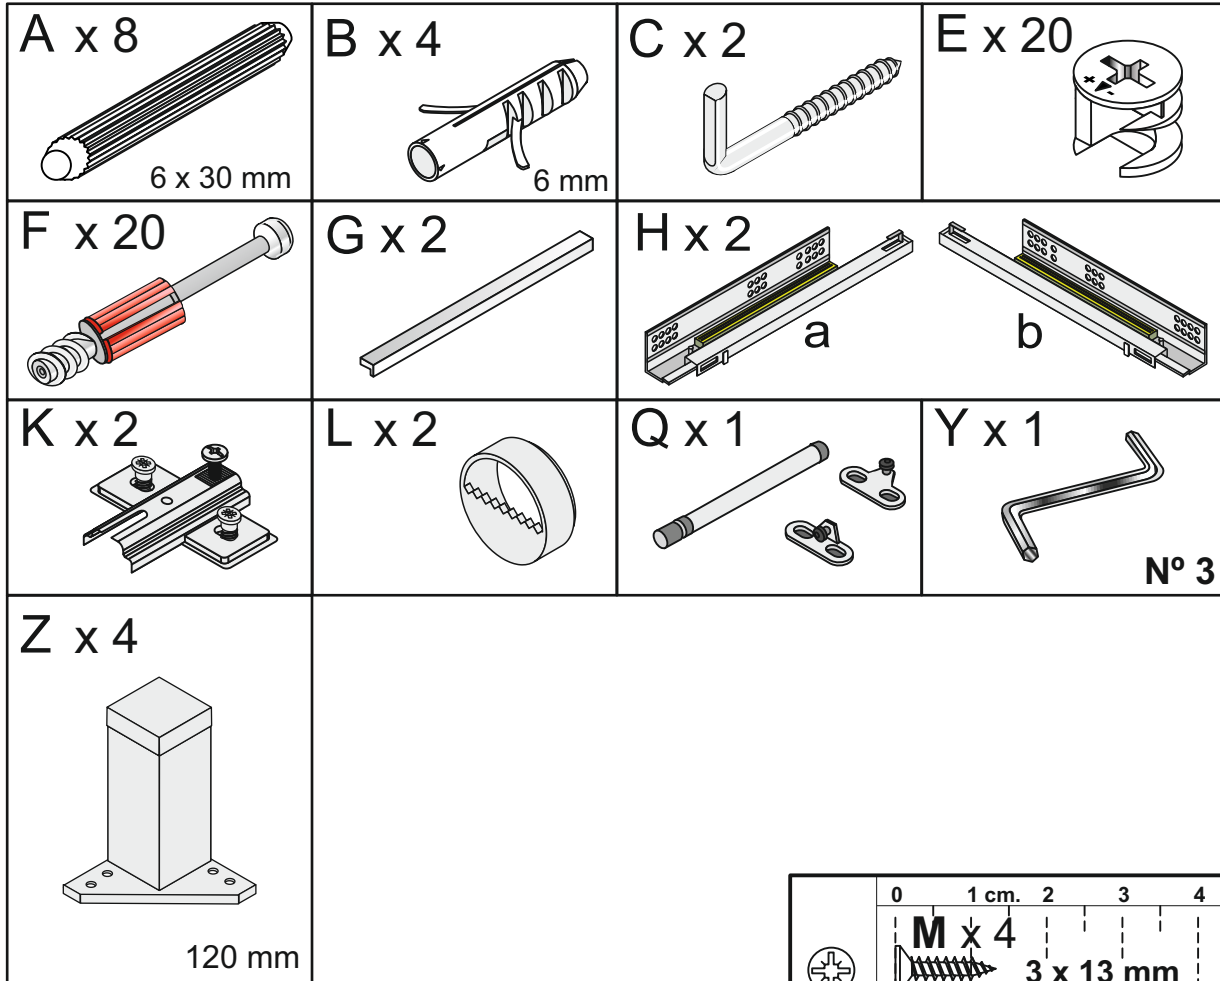

**INSTRUCCIONES DE MONTAJE - ASSEMBLING INSTRUCTIONS - NOTICE DE MONTAGE- INSTRUÇÕES DE MONTAGEM -
ISTRUZIONI DI MONTAGGIO - MONTAGEANLEITUNG - ΟΔΗΓΙΕΣ ΣΥΝΑΡΜΟΛΟΓΗΣΗΣ**

680 x 435 mm

680 x 435 mm

771 x 435 mm

798 x 378 mm

771 x 114 mm

798 x 295 mm

742 x 350 mm

350 x 130 mm

728 x 130 mm

350 x 130 mm

800 x 575 mm

1

F x 8

2

W x 3

M6 x 13 mm

H-a x 1

3

M x 2

N x 2

4.5 x 45 mm

B x 4

6 mm

96 608mm 96