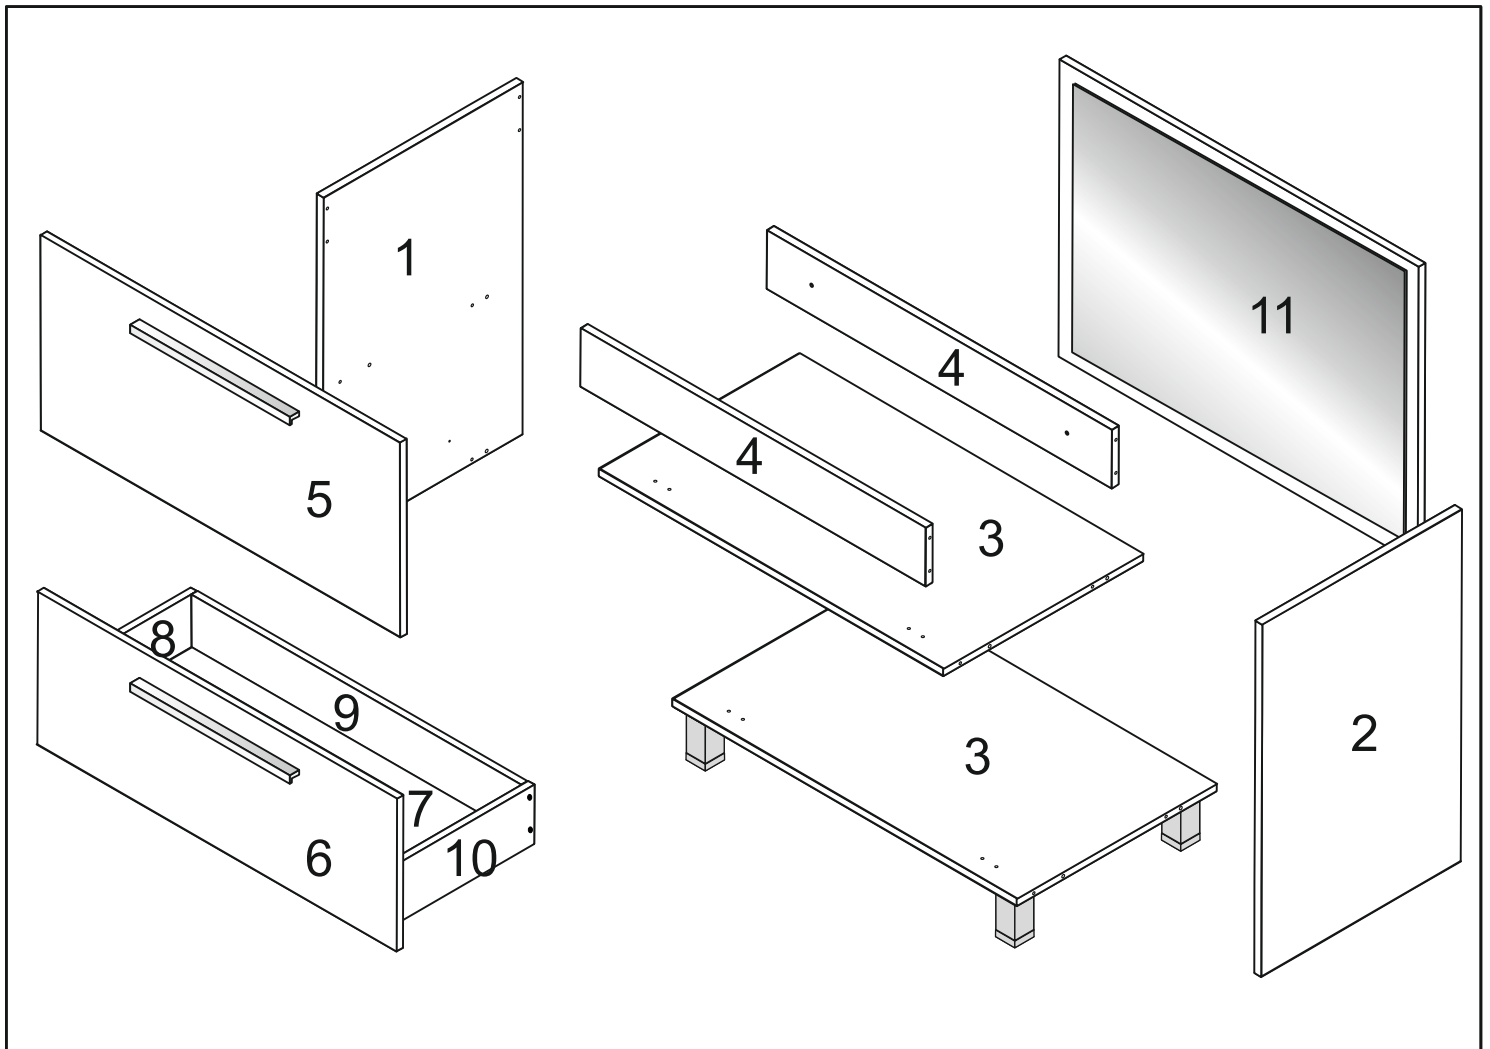

305412

**MUEBLE LAVABO 80 CON ESPEJO - BATHROOM VANITY WITH MIRROR -
MEUBLE SOUS-VASQUE 80 AVEC MIROIR - MÓVEL LAVABO 80 COM ESPELHO-
MOBILE BAGNO CON SPECCHIERA CM.80 - ΕΠΙΠΛΟ ΜΠΑΝΙΟΥ 80 ΜΕ ΚΑΘ'ΕΦΘΗ**

**INSTRUCCIONES DE MONTAJE - ASSEMBLING INSTRUCTIONS - NOTICE DE MONTAGE- INSTRUÇÕES DE MONTAGEM -
ISTRUZIONI DI MONTAGGIO - MONTAGEANLEITUNG - ΟΔΗΓΙΕΣ ΣΥΝΑΡΜΟΛΟΓΗΣΗΣ**

680 x 435 mm

680 x 435 mm

771 x 435 mm

798 x 378 mm

771 x 114 mm

798 x 295 mm

742 x 350 mm

350 x 130 mm

728 x 130 mm

350 x 130 mm

800 x 575 mm