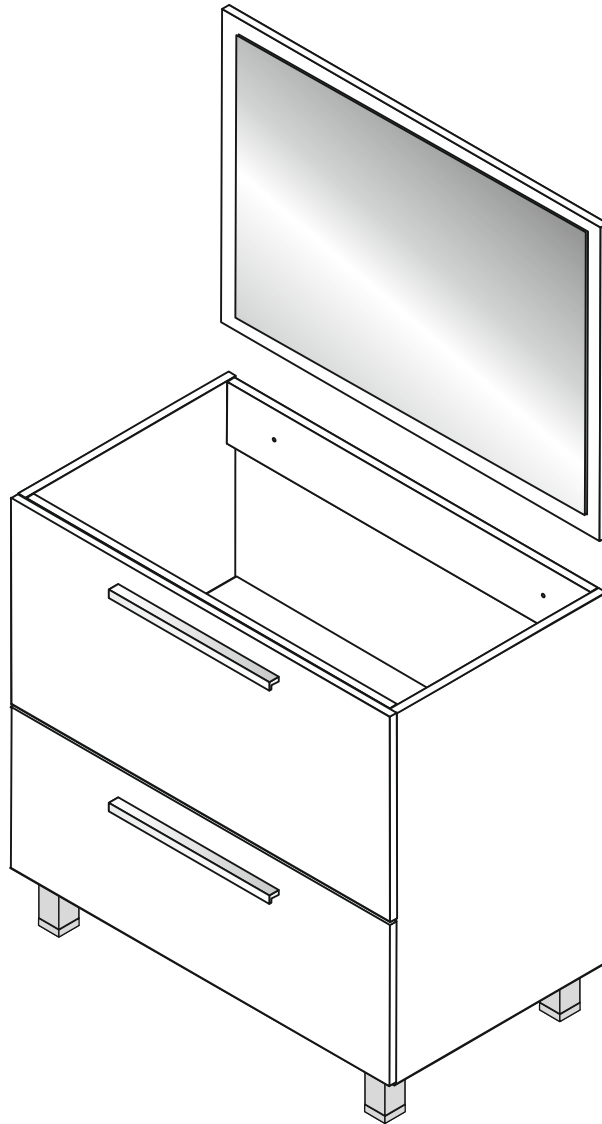

305412

**MUEBLE LAVABO 80 CON ESPEJO - BATHROOM VANITY WITH MIRROR -
MEUBLE SOUS-VASQUE 80 AVEC MIROIR - MÓVEL LAVABO 80 COM ESPELHO-
MOBILE BAGNO CON SPECCHIERA CM.80 - ΕΠΙΠΛΟ ΜΠΑΝΙΟΥ 80 ΜΕ ΚΑΘ'ΕΦΘΗ**

**INSTRUCCIONES DE MONTAJE - ASSEMBLING INSTRUCTIONS - NOTICE DE MONTAGE- INSTRUÇÕES DE MONTAGEM -
ISTRUZIONI DI MONTAGGIO - MONTAGEANLEITUNG - ΟΔΗΓΙΕΣ ΣΥΝΑΡΜΟΛΟΓΗΣΗΣ**

680 x 435 mm

680 x 435 mm

771 x 435 mm

798 x 378 mm

771 x 114 mm

798 x 295 mm

742 x 350 mm

350 x 130 mm

728 x 130 mm

350 x 130 mm

800 x 575 mm