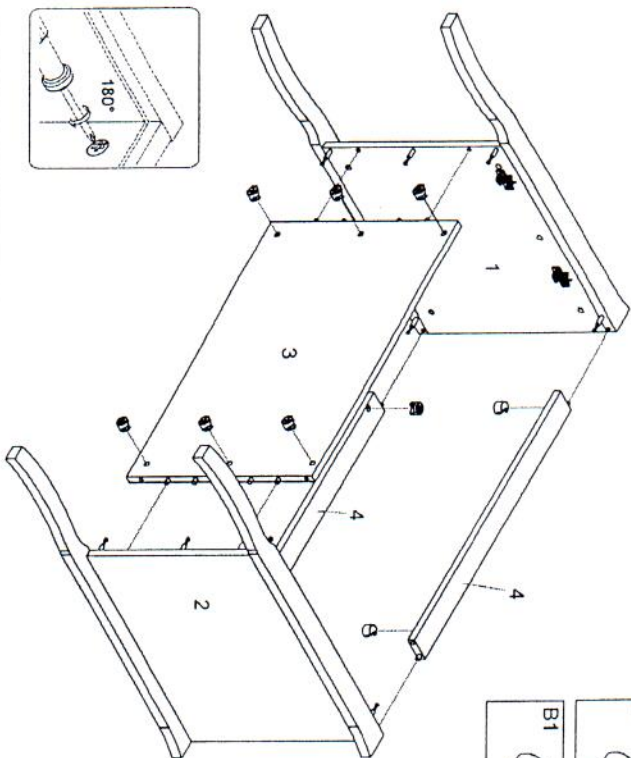

ELISABETH 821

Szafka pod umywalkę 80

PRODUKT POLSKI

Wskazówka dotycząca pielęgnacji

Proszę czyścić tylko suchą lub lekko wilgotną szmatką do kurzu. Nie używać żadnych środków szkodliwych!

| | | | | | | | | | |
|---|---|----|--|---|---|---|---|---|---|
| A |  x22 | B |  015 x18 | C |  08x32 x16 | D |  1x1 | E |  x4 |
| F |  x4 | G |  3.5x13 x12 | H |  x2 | J |  1x2 | K |  x12 |
| L |  x2 | B1 |  012 x4 | N |  x20 | P |  3.5x16 x3 | | |

1

2

3

4

5

6

7

8

- 5/7 -

- 6/7 -

9

10