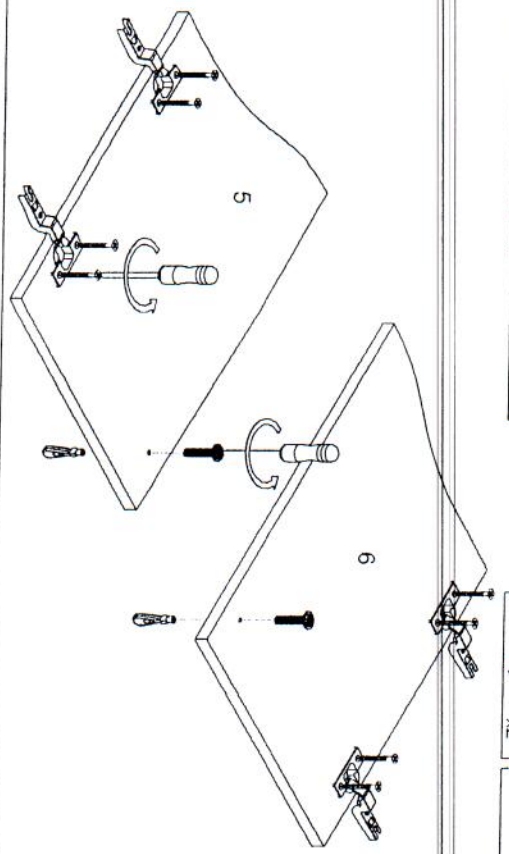

ELISABETH 821

Szafka pod umywalkę 80

PRODUKT POLSKI

Wskazówka dotycząca pielęgnacji

Proszę czyścić tylko suchą lub lekko wilgotną szmatką do kurzu. Nie używać żadnych środków szkodliwych!

| | | | | | | | | | |
|---|---|----|--|---|---|---|---|---|---|
| A |  x22 | B |  015 x18 | C |  08x32 x16 | D |  1x1 | E |  x4 |
| F |  x4 | G |  3.5x13 x12 | H |  x2 | J |  1x2 | K |  x12 |
| L |  x2 | B1 |  012 x4 | N |  x20 | P |  3.5x16 x3 | | |

1

2

3

4

5

6

7

8

- 5/7 -

- 6/7 -

9

10