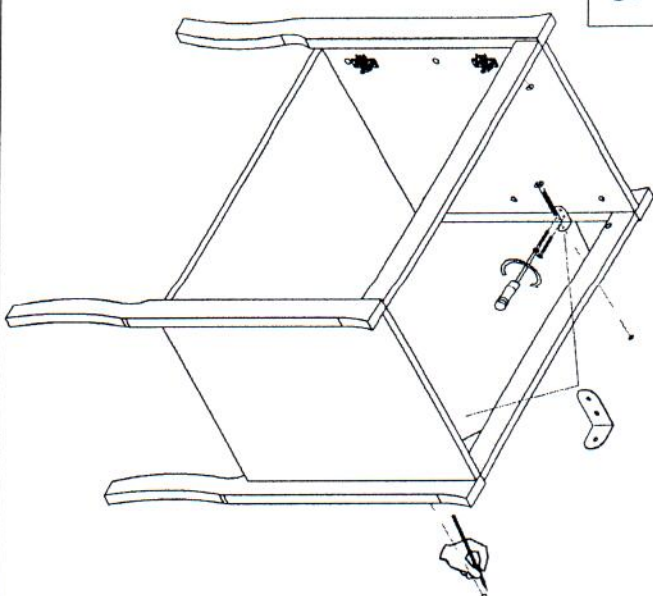

ELISABETH 821

Szafka pod umywalkę 80

PRODUKT POLSKI

Wskazówka dotycząca pielęgnacji

Proszę czyścić tylko suchą lub lekko wilgotną szmatką do kurzu. Nie używać żadnych środków szkodliwych!

| | | | | | | | | | |
|---|---|----|--|---|---|---|---|---|---|
| A |  x22 | B |  015 x18 | C |  08x32 x16 | D |  1x1 | E |  x4 |
| F |  x4 | G |  3.5x13 x12 | H |  x2 | J |  1x2 | K |  x12 |
| L |  x2 | B1 |  012 x4 | N |  x20 | P |  3.5x16 x3 | | |

1

2

3

4

5

6

7

8