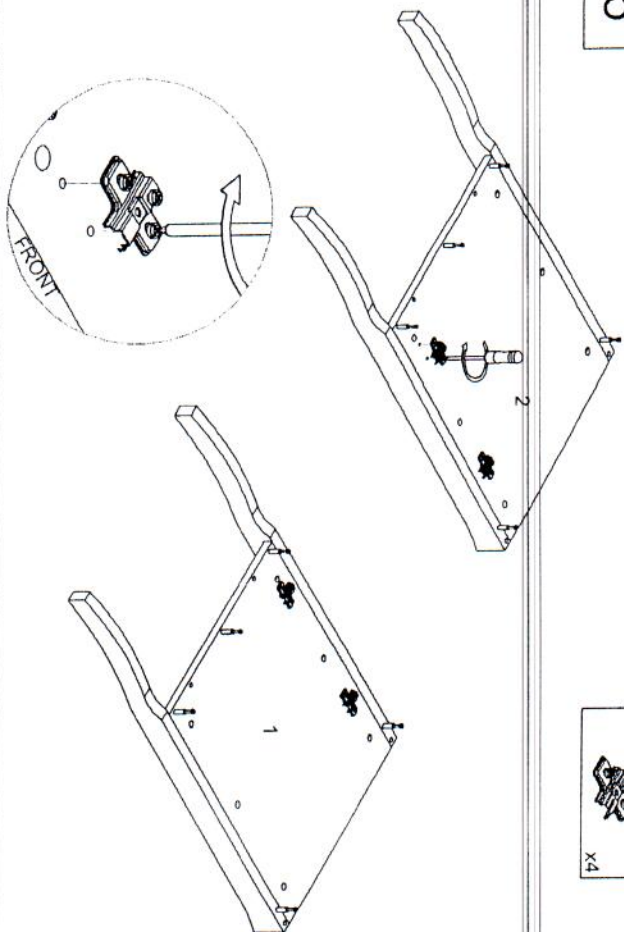

ELISABETH 821

Szafka pod umywalkę 80

PRODUKT POLSKI

Wskazówka dotycząca pielęgnacji

Proszę czyścić tylko suchą lub lekko wilgotną szmatką do kurzu. Nie używać żadnych środków szkodliwych!

| | | | | | | | | | |
|---|---|----|--|---|---|---|---|---|---|
| A |  x22 | B |  015 x18 | C |  08x32 x16 | D |  1x1 | E |  x4 |
| F |  x4 | G |  3.5x13 x12 | H |  x2 | J |  1x2 | K |  x12 |
| L |  x2 | B1 |  012 x4 | N |  x20 | P |  3.5x16 x3 | | |

1

2

3

4

5

6

7

8

- 5/7 -

- 6/7 -

9

10