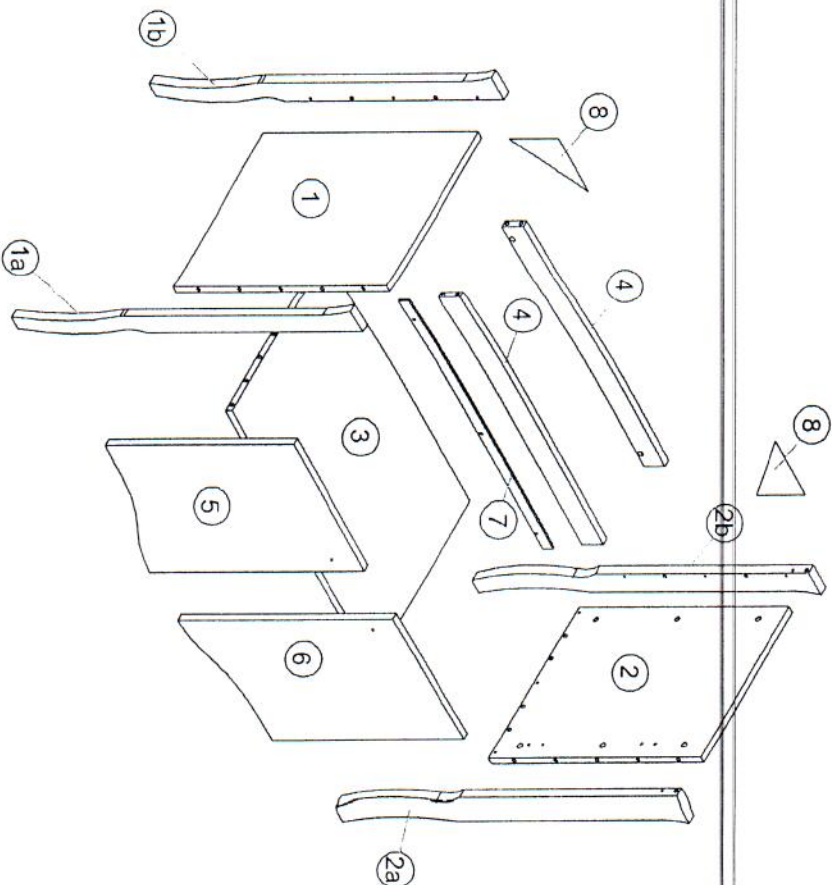

ELISABETH 821

Szafka pod umywalkę 80

PRODUKT POLSKI

Wskazówka dotycząca pielęgnacji

Proszę czyścić tylko suchą lub lekko wilgotną szmatką do kurzu. Nie używać żadnych środków szkodliwych!

| | | | | | | | | | |
|---|---|----|--|---|---|---|---|---|---|
| A |  x22 | B |  015 x18 | C |  08x32 x16 | D |  1x1 | E |  x4 |
| F |  x4 | G |  3.5x13 x12 | H |  x2 | J |  1x2 | K |  x12 |
| L |  x2 | B1 |  012 x4 | N |  x20 | P |  3.5x16 x3 | | |

1

2

3

4

5

6

7

8