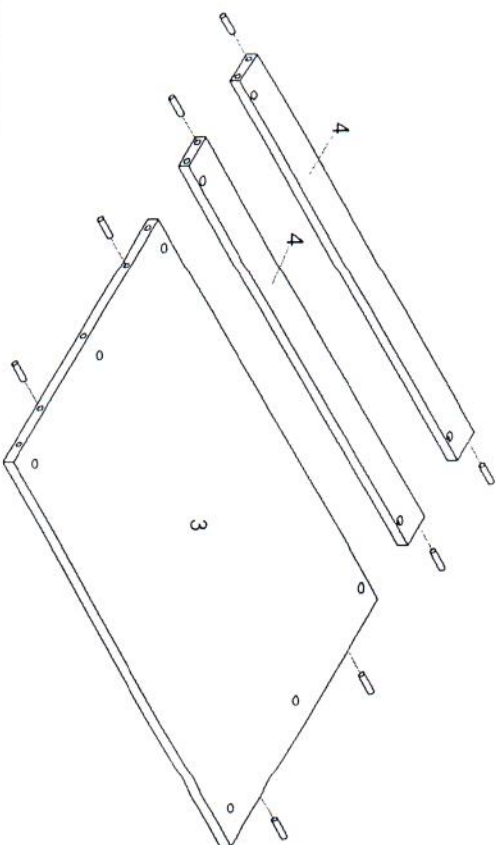

ELISABETH 821

Szafka pod umywalkę 80

PRODUKT POLSKI

Wskazówka dotycząca pielęgnacji

Proszę czyścić tylko suchą lub lekko wilgotną szmatką do kurzu. Nie używać żadnych środków szkodliwych!

| | | | | | | | | | |
|---|---|----|--|---|---|---|---|---|---|
| A |  x22 | B |  015 x18 | C |  08x32 x16 | D |  1x1 | E |  x4 |
| F |  x4 | G |  3.5x13 x12 | H |  x2 | J |  1x2 | K |  x12 |
| L |  x2 | B1 |  012 x4 | N |  x20 | P |  3.5x16 x3 | | |

1

2

3

4

5

6

7

8

- 5/7 -

- 6/7 -

9

10