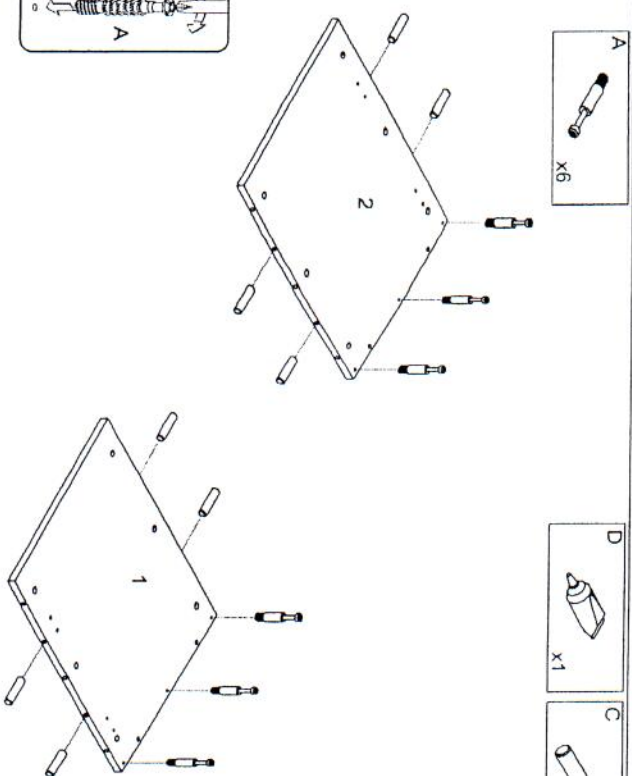

ELISABETH 821

Szafka pod umywalkę 80

PRODUKT POLSKI

Wskazówka dotycząca pielęgnacji

Proszę czyścić tylko suchą lub lekko wilgotną szmatką do kurzu. Nie używać żadnych środków szkodliwych!

| | | | | | | | | | |
|---|---|----|--|---|---|---|---|---|---|
| A |  x22 | B |  015 x18 | C |  08x32 x16 | D |  1x1 | E |  x4 |
| F |  x4 | G |  3.5x13 x12 | H |  x2 | J |  1x2 | K |  x12 |
| L |  x2 | B1 |  012 x4 | N |  x20 | P |  3.5x16 x3 | | |

1

2

3

4

5

6

7

8

- 5/7 -

- 6/7 -

9

10