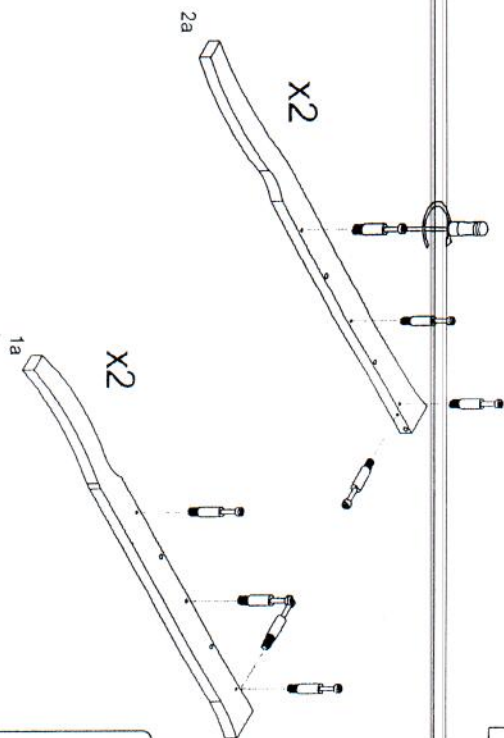

ELISABETH 821

Szafka pod umywalkę 80

PRODUKT POLSKI

Wskazówka dotycząca pielęgnacji

Proszę czyścić tylko suchą lub lekko wilgotną szmatką do kurzu. Nie używać żadnych środków szkodliwych!

| | | | | | | | | | |
|---|---|----|--|---|---|---|---|---|---|
| A |  x22 | B |  015 x18 | C |  08x32 x16 | D |  1x1 | E |  x4 |
| F |  x4 | G |  3.5x13 x12 | H |  x2 | J |  1x2 | K |  x12 |
| L |  x2 | B1 |  012 x4 | N |  x20 | P |  3.5x16 x3 | | |

1

2

3

4

5

6

7

8

- 5/7 -

- 6/7 -

9

10