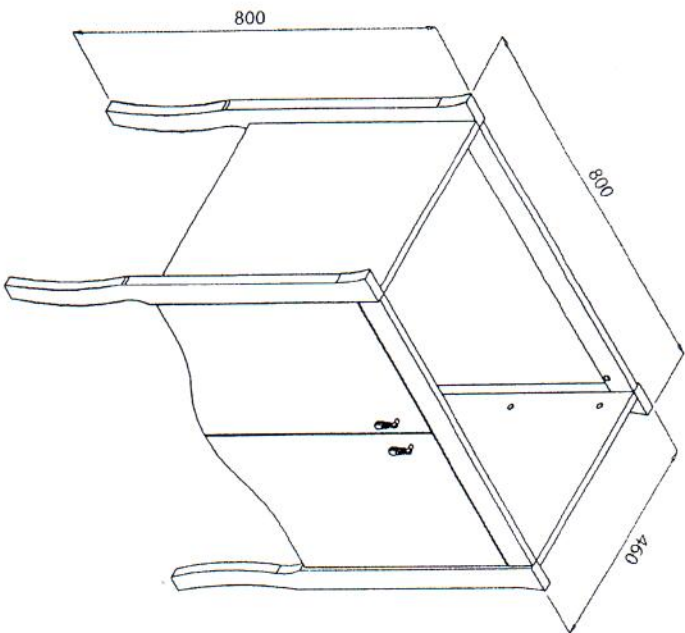

ELISABETH 821

Szafka pod umywalkę 80

PRODUKT POLSKI

Wskazówka dotycząca pielęgnacji

Proszę czyścić tylko suchą lub lekko wilgotną szmatką do kurzu. Nie używać żadnych środków szkodliwych!

| | | | | | | | | | |
|---|---|----|--|---|---|---|---|---|---|
| A |  x22 | B |  015 x18 | C |  08x32 x16 | D |  1x1 | E |  x4 |
| F |  x4 | G |  3.5x13 x12 | H |  x2 | J |  1x2 | K |  x12 |
| L |  x2 | B1 |  012 x4 | N |  x20 | P |  3.5x16 x3 | | |