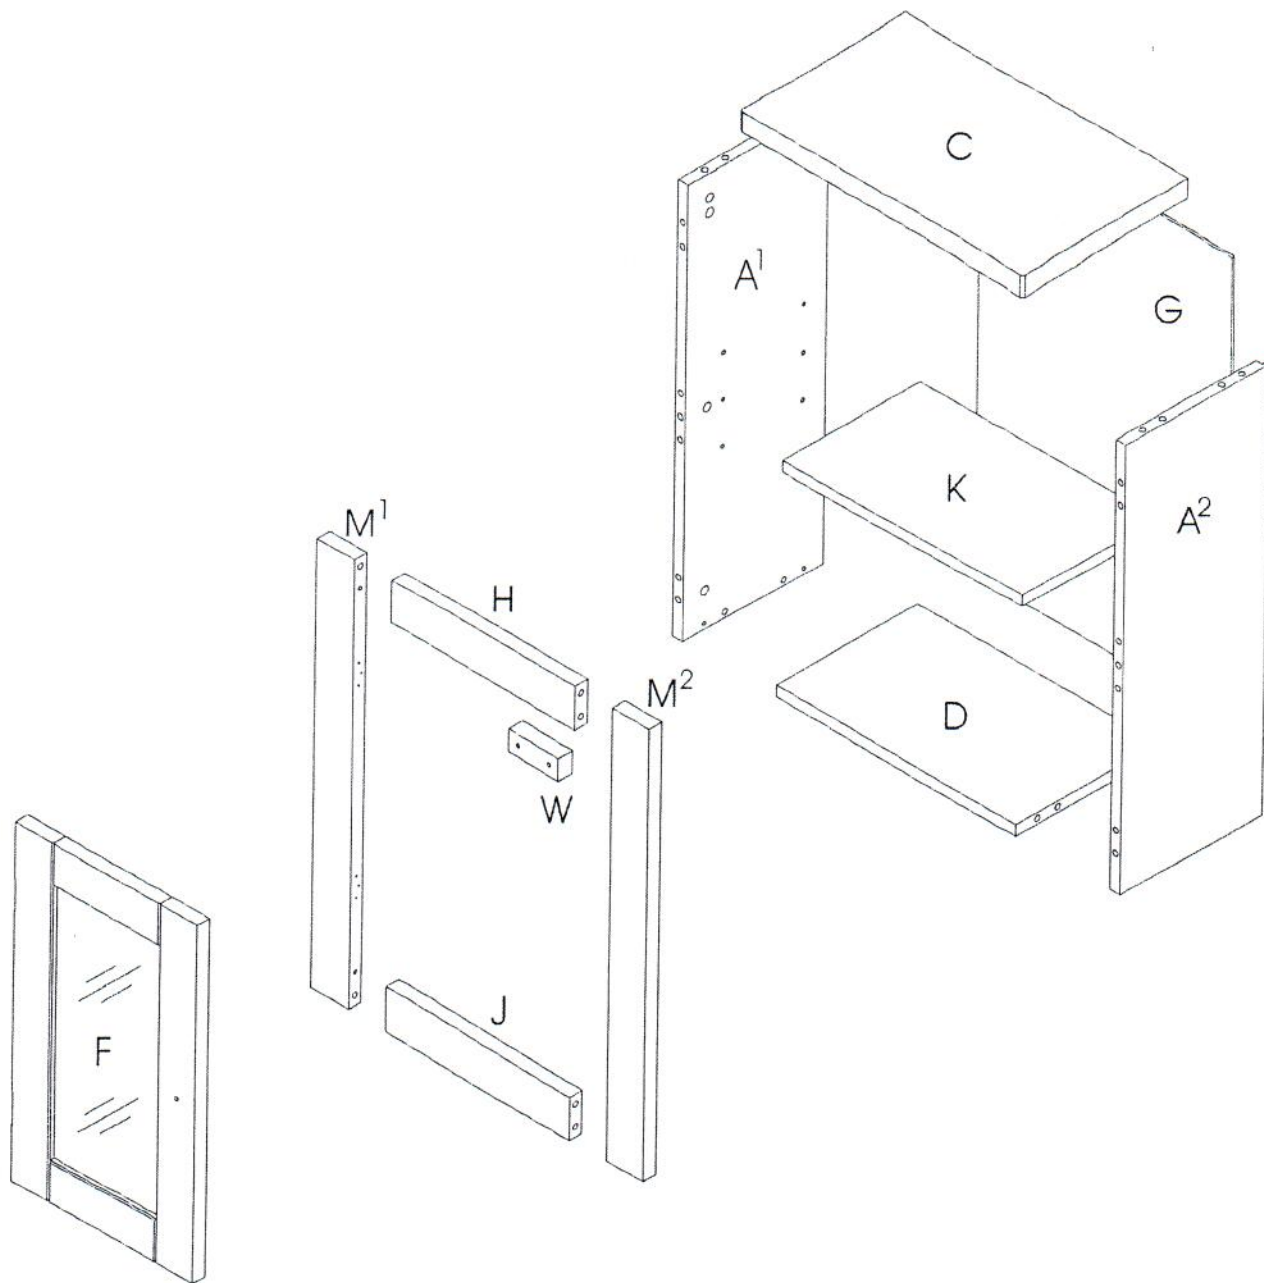

ROMANTIC

FSC

Szafka wisząca

1 8x30 x20	2 x18	3 15 mm x18	6 x20	7 x4	14 x1
16 4x22 x1	17 Lewy x2	18 Lewy x2	19 zólty 3x13 x12	20 x1	21 x1
22 3x13 x2	23 3x18 x2	24 4x40 x2	27 x2	28 3.5x20 x4	29 x2

- | | | |
|---|-------|----|
| 1 | 8x30 | x4 |
| 2 | | x4 |
| 3 | 15 mm | x4 |

4

- | | | |
|----|-------|----|
| 2 | | x6 |
| 17 | Lewy | x2 |
| 19 | zółty | x6 |
| 23 | 3x18 | x2 |
| 24 | 4x40 | x2 |
| 20 | | x1 |

5

3 15 mm
x4

6

3 15 mm
x10

7

8