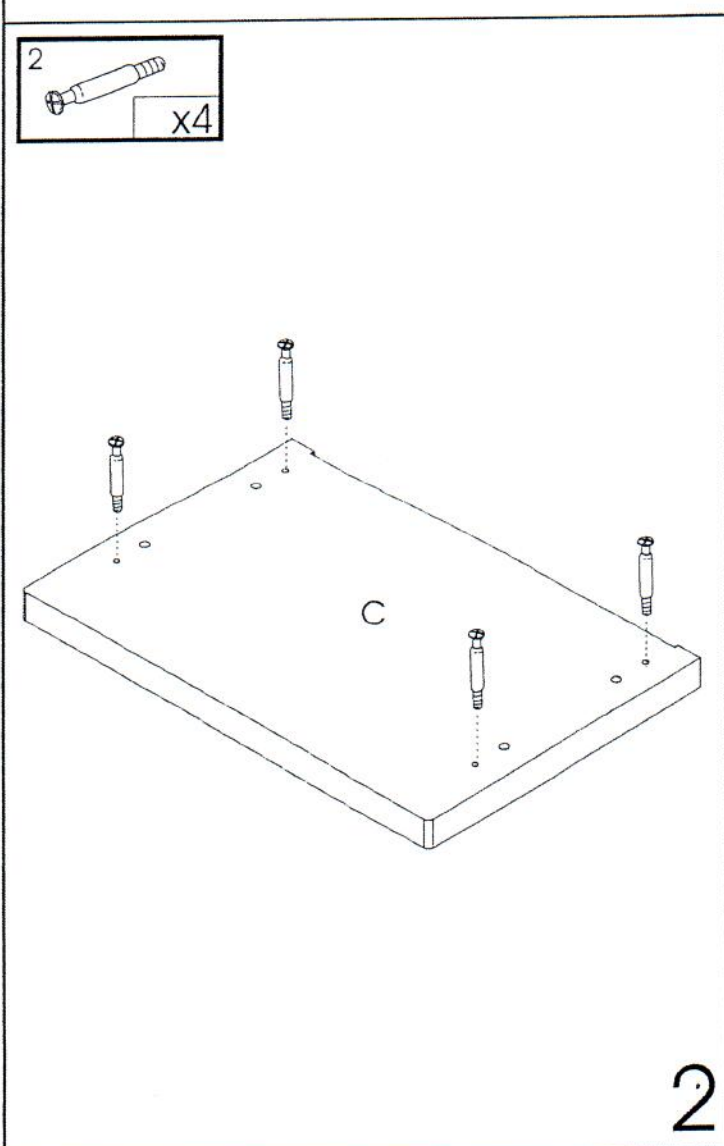

ROMANTIC

FSC

Szafka wisząca

1 8x30 x20	2 x18	3 15 mm x18	6 x20	7 x4	14 x1
16 4x22 x1	17 Lewy x2	18 Lewy x2	19 zólty 3x13 x12	20 x1	21 x1
22 3x13 x2	23 3x18 x2	24 4x40 x2	27 x2	28 3.5x20 x4	29 x2

- | | | |
|---|-------|----|
| 1 | 8x30 | x4 |
| 2 | | x4 |
| 3 | 15 mm | x4 |

4

- | | | |
|----|-------|----|
| 2 | | x6 |
| 17 | Lewy | x2 |
| 19 | zółty | x6 |
| 23 | 3x18 | x2 |
| 24 | 4x40 | x2 |
| 20 | | x1 |

5

3 15 mm
x4

6

3 15 mm
x10

7

8