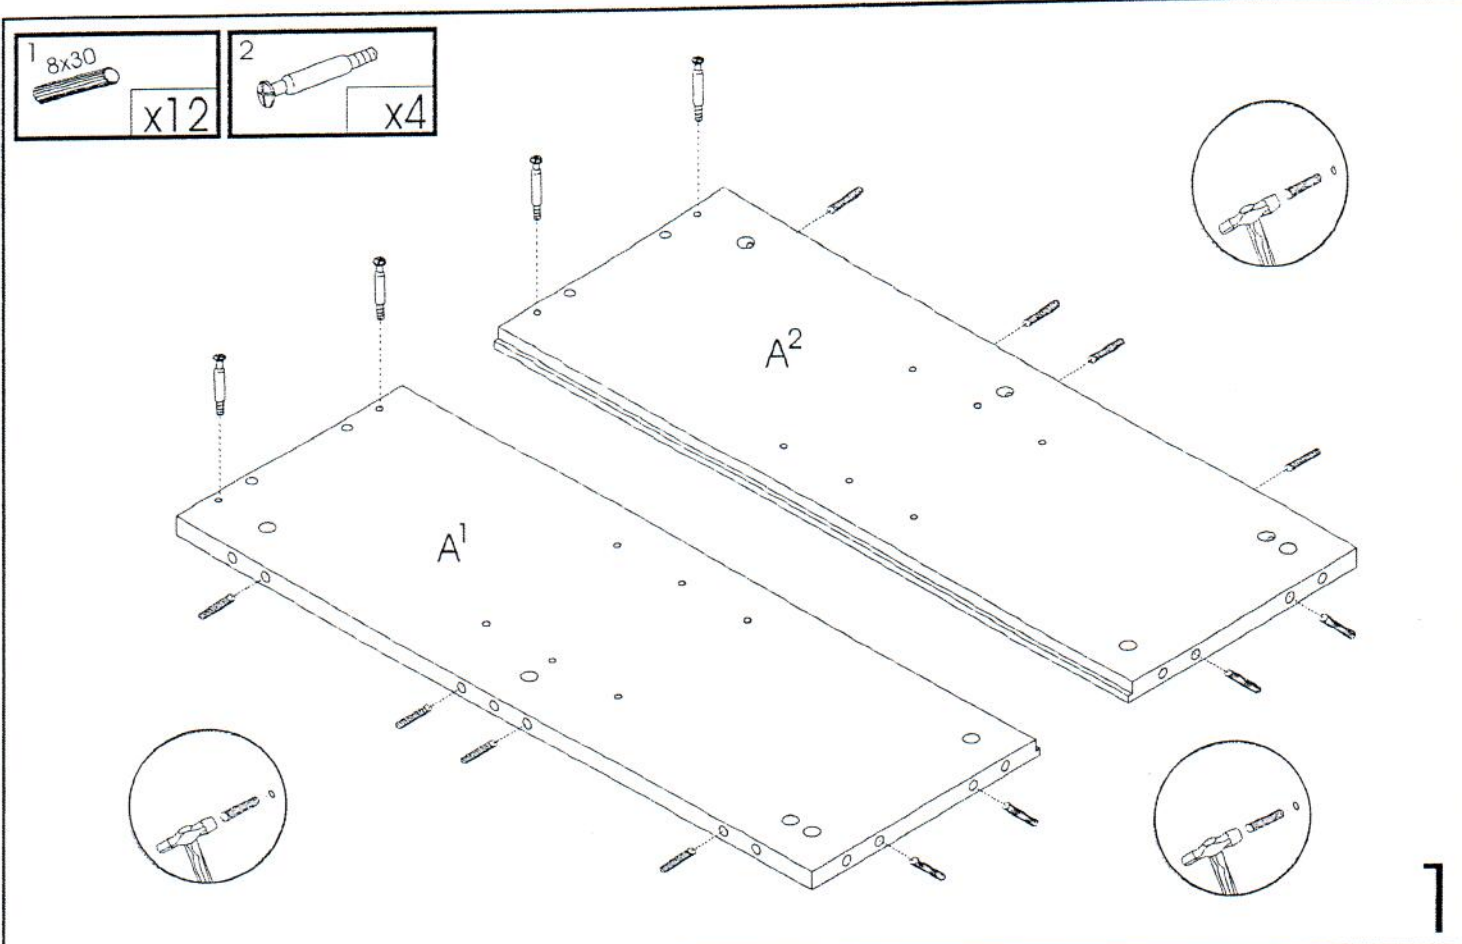

ROMANTIC

FSC

Szafka wisząca

1 8x30 x20	2 x18	3 15 mm x18	6 x20	7 x4	14 x1
16 4x22 x1	17 Lewy x2	18 Lewy x2	19 zólty 3x13 x12	20 x1	21 x1
22 3x13 x2	23 3x18 x2	24 4x40 x2	27 x2	28 3.5x20 x4	29 x2

- | | | |
|---|-------|----|
| 1 | 8x30 | x4 |
| 2 | | x4 |
| 3 | 15 mm | x4 |

4

- | | | |
|----|-------|----|
| 2 | | x6 |
| 17 | Lewy | x2 |
| 19 | zółty | x6 |
| 23 | 3x18 | x2 |
| 24 | 4x40 | x2 |
| 20 | | x1 |

5

3 15 mm
x4

6

3 15 mm
x10

7

8