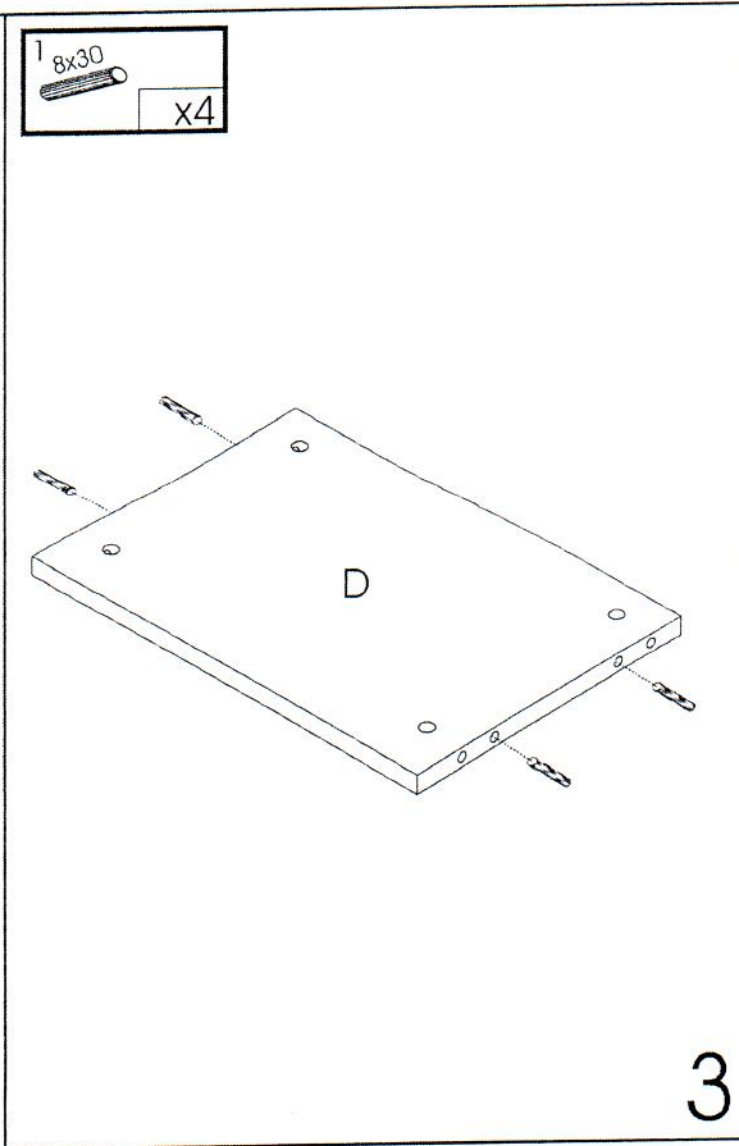

ROMANTIC

FSC

Szafka wisząca

1 8x30 x20	2 x18	3 15 mm x18	6 x20	7 x4	14 x1
16 4x22 x1	17 Lewy x2	18 Lewy x2	19 zólty 3x13 x12	20 x1	21 x1
22 3x13 x2	23 3x18 x2	24 4x40 x2	27 x2	28 3.5x20 x4	29 x2

- | | | |
|---|-------|----|
| 1 | 8x30 | x4 |
| 2 | | x4 |
| 3 | 15 mm | x4 |

4

- | | | |
|----|-------|----|
| 2 | | x6 |
| 17 | Lewy | x2 |
| 19 | zółty | x6 |
| 23 | 3x18 | x2 |
| 24 | 4x40 | x2 |
| 20 | | x1 |

5

3 15 mm
x4

6

3 15 mm
x10

7

8

9

10

11

12