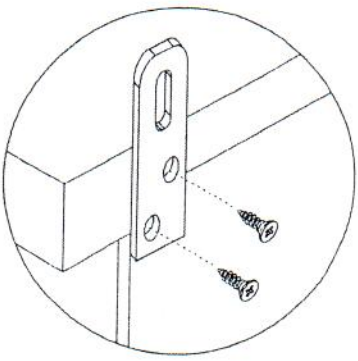

ROMANTIC

FSC

Szafka wisząca

1 8x30 x20	2 x18	3 15 mm x18	6 x20	7 x4	14 x1
16 4x22 x1	17 Lewy x2	18 Lewy x2	19 zólty 3x13 x12	20 x1	21 x1
22 3x13 x2	23 3x18 x2	24 4x40 x2	27 x2	28 3.5x20 x4	29 x2

- | | | |
|---|-------|----|
| 1 | 8x30 | x4 |
| 2 | | x4 |
| 3 | 15 mm | x4 |

4

- | | | |
|----|-------|----|
| 2 | | x6 |
| 17 | Lewy | x2 |
| 19 | zółty | x6 |
| 23 | 3x18 | x2 |
| 24 | 4x40 | x2 |
| 20 | | x1 |

5

3 15 mm
x4

6

3 15 mm
x10

7

8