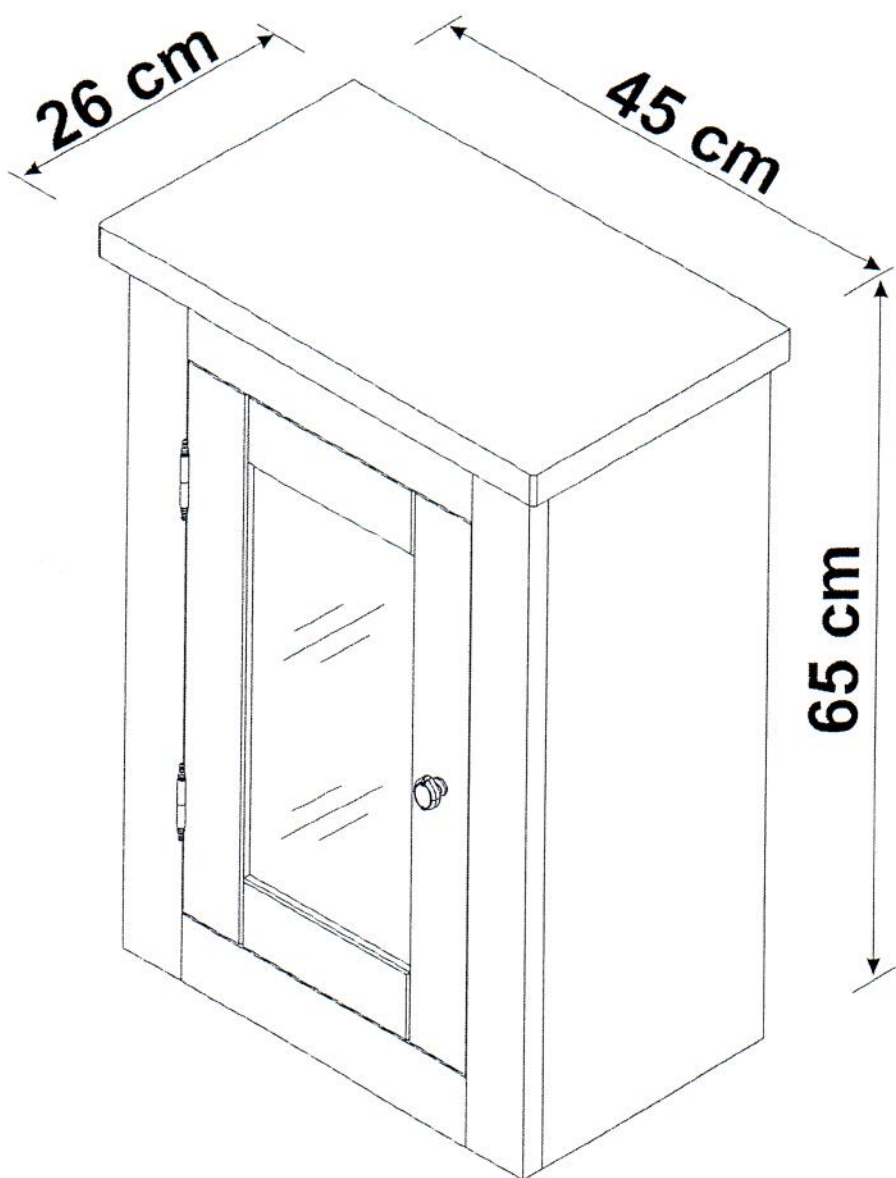

ROMANTIC

FSC

Szafka wisząca

1 8x30 x20	2 x18	3 15 mm x18	6 x20	7 x4	14 x1
16 4x22 x1	17 Lewy x2	18 Lewy x2	19 zólty 3x13 x12	20 x1	21 x1
22 3x13 x2	23 3x18 x2	24 4x40 x2	27 x2	28 3.5x20 x4	29 x2

- | | | |
|---|-------|----|
| 1 | 8x30 | x4 |
| 2 | | x4 |
| 3 | 15 mm | x4 |

4

- | | | |
|----|-------|----|
| 2 | | x6 |
| 17 | Lewy | x2 |
| 19 | zółty | x6 |
| 23 | 3x18 | x2 |
| 24 | 4x40 | x2 |
| 20 | | x1 |

5

3 15 mm
x4

6

3 15 mm
x10

7

8