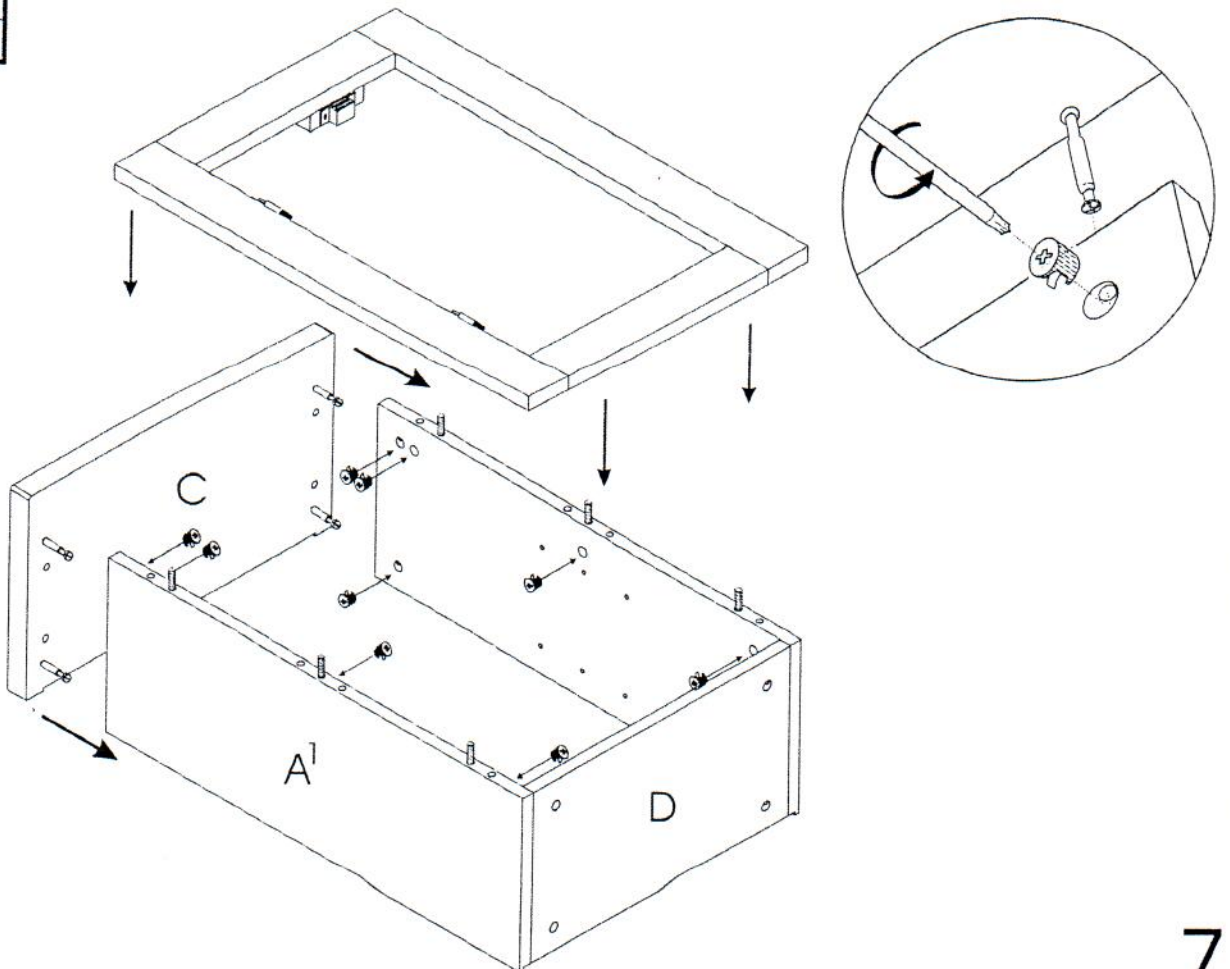

ROMANTIC

FSC

Szafka wisząca

1 8x30 x20	2 x18	3 15 mm x18	6 x20	7 x4	14 x1
16 4x22 x1	17 Lewy x2	18 Lewy x2	19 zólty 3x13 x12	20 x1	21 x1
22 3x13 x2	23 3x18 x2	24 4x40 x2	27 x2	28 3.5x20 x4	29 x2

- | | | |
|---|-------|----|
| 1 | 8x30 | x4 |
| 2 | | x4 |
| 3 | 15 mm | x4 |

4

- | | | |
|----|-------|----|
| 2 | | x6 |
| 17 | Lewy | x2 |
| 19 | zółty | x6 |
| 23 | 3x18 | x2 |
| 24 | 4x40 | x2 |
| 20 | | x1 |

5

3 15 mm
x4

6

3 15 mm
x10

7

8