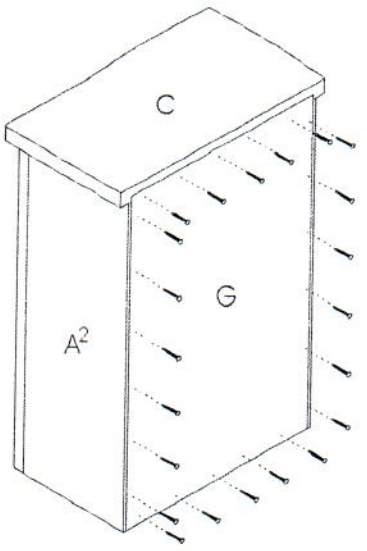

ROMANTIC

FSC

Szafka wisząca

1 8x30 x20	2 x18	3 15 mm x18	6 x20	7 x4	14 x1
16 4x22 x1	17 Lewy x2	18 Lewy x2	19 zólty 3x13 x12	20 x1	21 x1
22 3x13 x2	23 3x18 x2	24 4x40 x2	27 x2	28 3.5x20 x4	29 x2

- | | | |
|---|-------|----|
| 1 | 8x30 | x4 |
| 2 | | x4 |
| 3 | 15 mm | x4 |

4

- | | | |
|----|-------|----|
| 2 | | x6 |
| 17 | Lewy | x2 |
| 19 | zółty | x6 |
| 23 | 3x18 | x2 |
| 24 | 4x40 | x2 |
| 20 | | x1 |

5

3 15 mm
x4

6

3 15 mm
x10

7

8