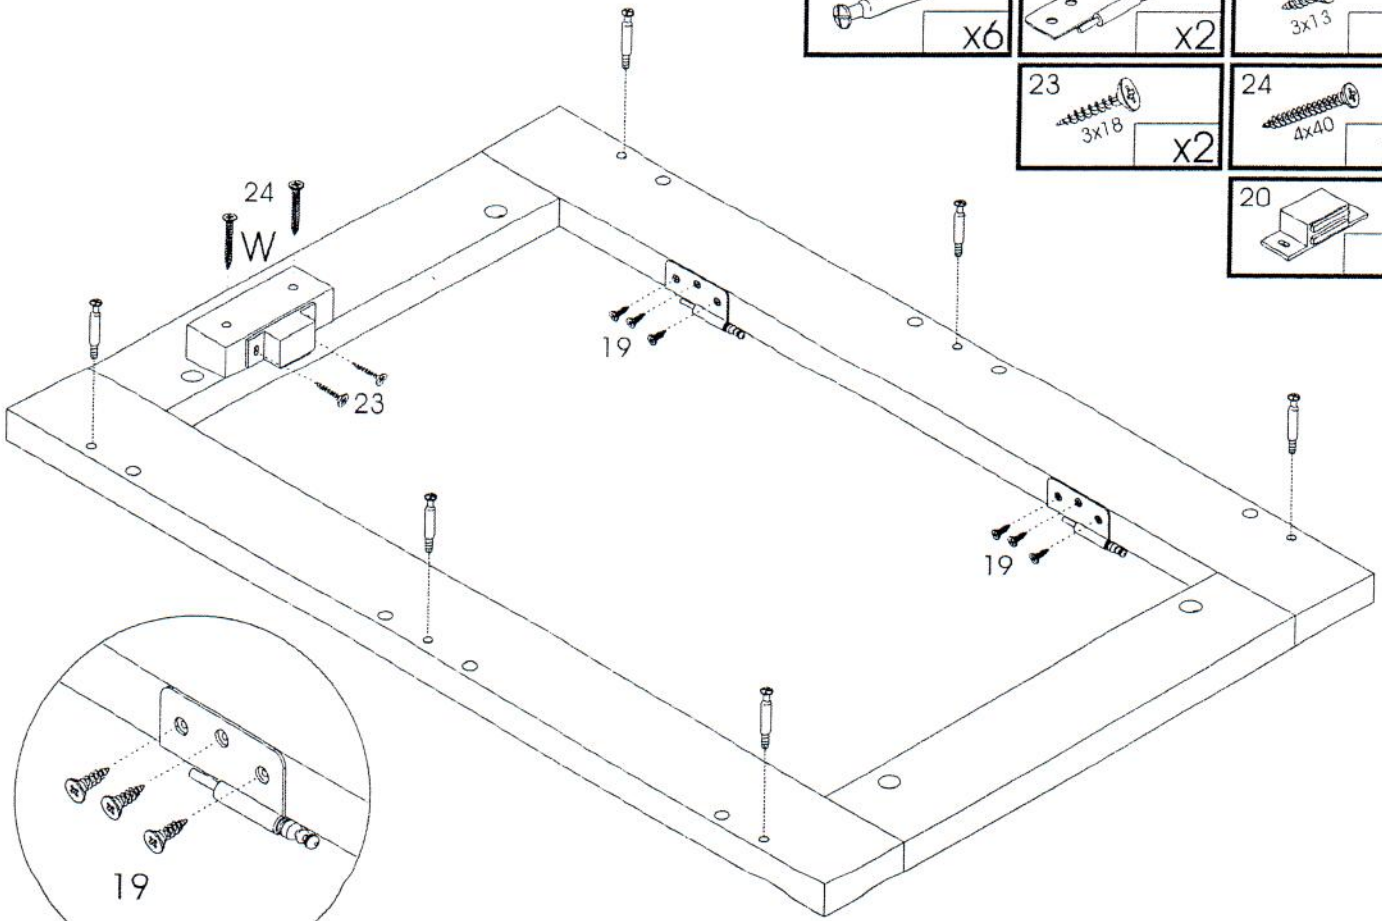

ROMANTIC

FSC

Szafka wisząca

1 8x30 x20	2 x18	3 15 mm x18	6 x20	7 x4	14 x1
16 4x22 x1	17 Lewy x2	18 Lewy x2	19 zólty 3x13 x12	20 x1	21 x1
22 3x13 x2	23 3x18 x2	24 4x40 x2	27 x2	28 3.5x20 x4	29 x2

- | | | |
|---|-------|----|
| 1 | 8x30 | x4 |
| 2 | | x4 |
| 3 | 15 mm | x4 |

4

- | | | |
|----|-------|----|
| 2 | | x6 |
| 17 | Lewy | x2 |
| 19 | zółty | x6 |
| 23 | 3x18 | x2 |
| 24 | 4x40 | x2 |
| 20 | | x1 |

5

3 15 mm
x4

6

3 15 mm
x10

7

8