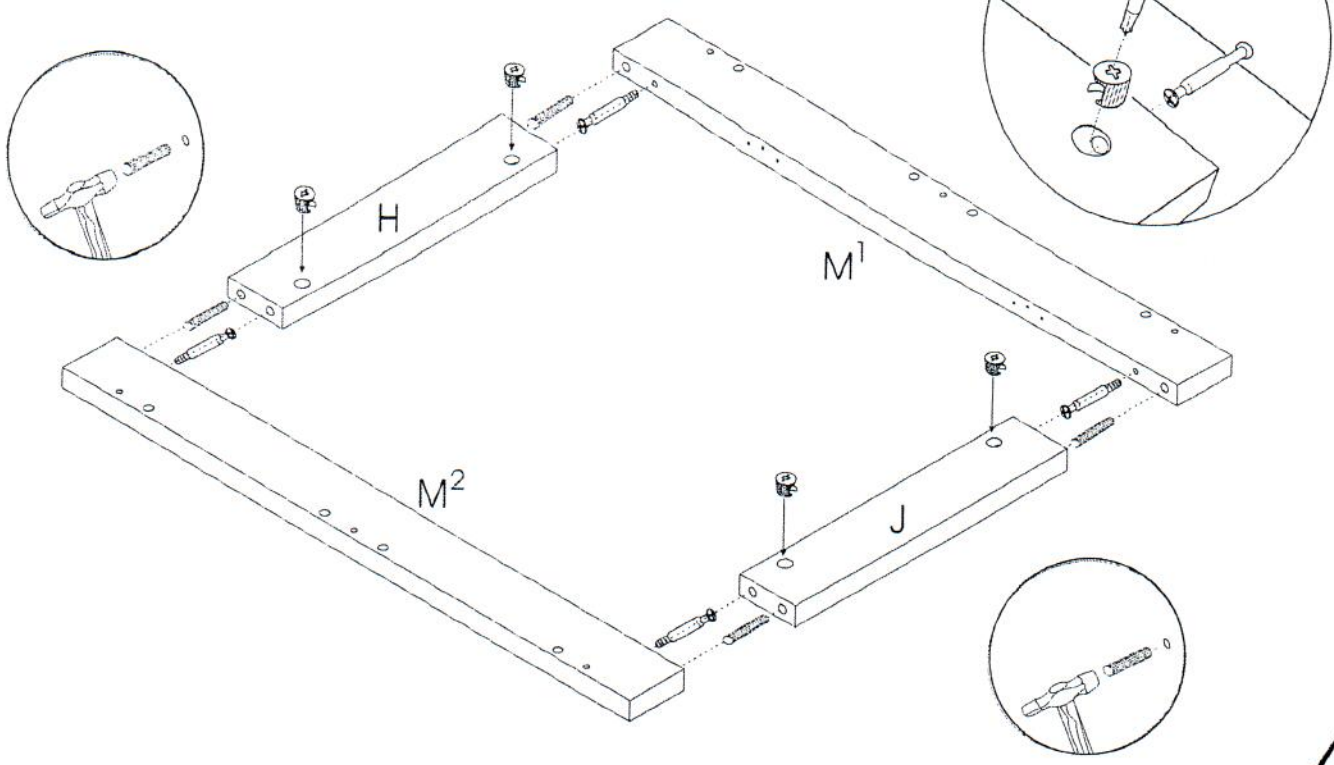

ROMANTIC

FSC

Szafka wisząca

1 8x30 x20	2 x18	3 15 mm x18	6 x20	7 x4	14 x1
16 4x22 x1	17 Lewy x2	18 Lewy x2	19 zólty 3x13 x12	20 x1	21 x1
22 3x13 x2	23 3x18 x2	24 4x40 x2	27 x2	28 3.5x20 x4	29 x2

- | | | |
|---|-------|----|
| 1 | 8x30 | x4 |
| 2 | | x4 |
| 3 | 15 mm | x4 |

4

- | | | |
|----|-------|----|
| 2 | | x6 |
| 17 | Lewy | x2 |
| 19 | zółty | x6 |
| 23 | 3x18 | x2 |
| 24 | 4x40 | x2 |
| 20 | | x1 |

5

3 15 mm
x4

6

3 15 mm
x10

7

8