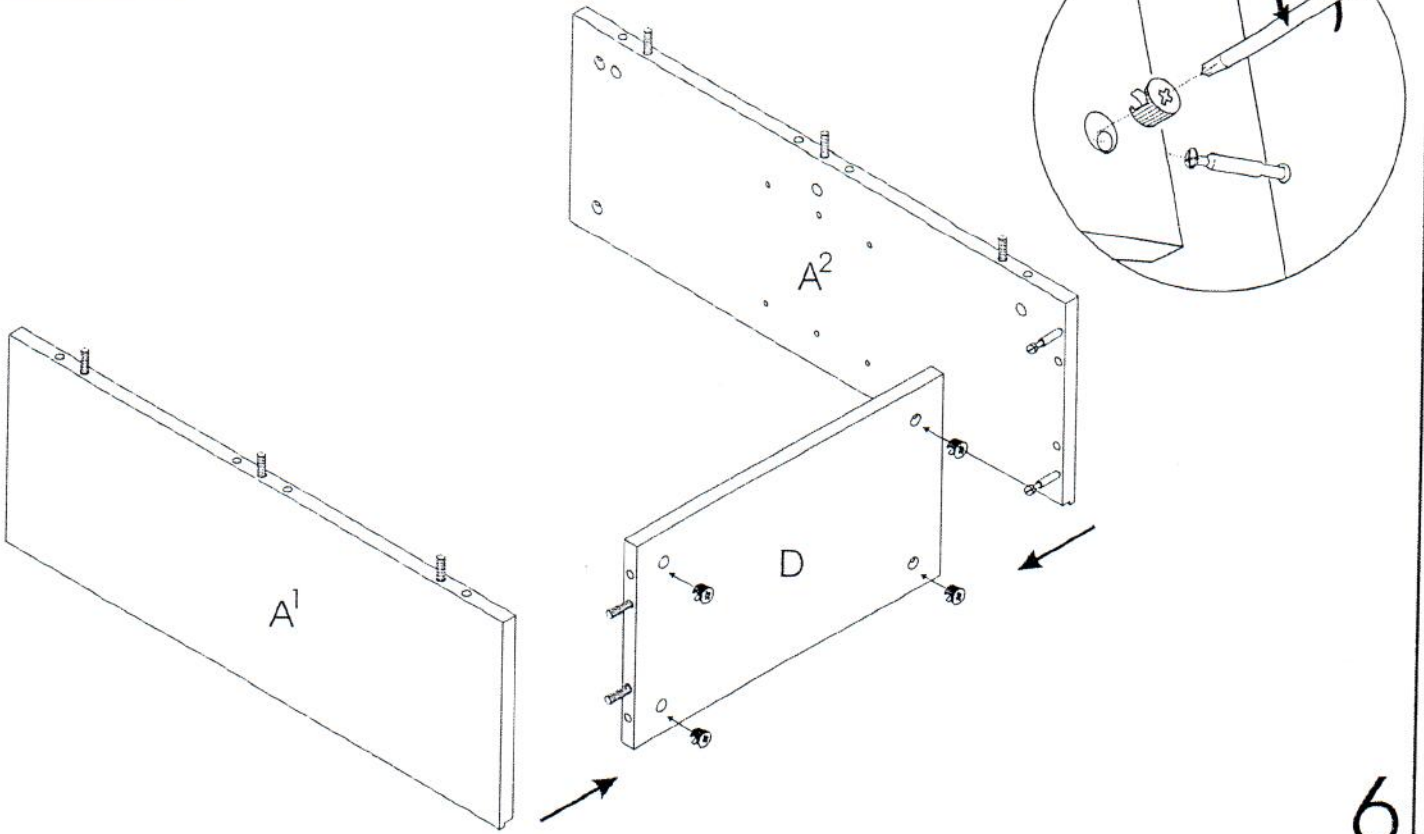

ROMANTIC

FSC

Szafka wisząca

1 8x30 x20	2 x18	3 15 mm x18	6 x20	7 x4	14 x1
16 4x22 x1	17 Lewy x2	18 Lewy x2	19 zólty 3x13 x12	20 x1	21 x1
22 3x13 x2	23 3x18 x2	24 4x40 x2	27 x2	28 3.5x20 x4	29 x2

- | | | |
|---|-------|----|
| 1 | 8x30 | x4 |
| 2 | | x4 |
| 3 | 15 mm | x4 |

4

- | | | |
|----|-------|----|
| 2 | | x6 |
| 17 | Lewy | x2 |
| 19 | zółty | x6 |
| 23 | 3x18 | x2 |
| 24 | 4x40 | x2 |
| 20 | | x1 |

5

3 15 mm
x4

6

3 15 mm
x10

7

8