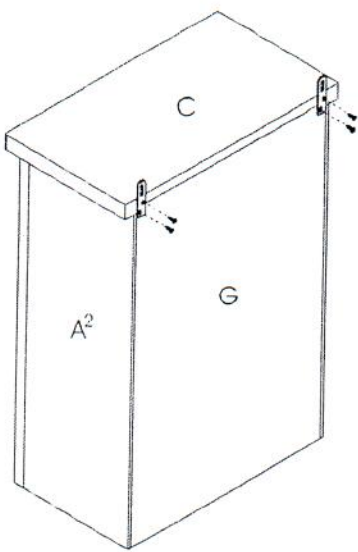

ROMANTIC

FSC

Szafka wisząca

1 8x30 x20	2 x18	3 15 mm x18	6 x20	7 x4	14 x1
16 4x22 x1	17 Lewy x2	18 Lewy x2	19 zólty 3x13 x12	20 x1	21 x1
22 3x13 x2	23 3x18 x2	24 4x40 x2	27 x2	28 3.5x20 x4	29 x2

- | | | |
|---|-------|----|
| 1 | 8x30 | x4 |
| 2 | | x4 |
| 3 | 15 mm | x4 |

4

- | | | |
|----|-------|----|
| 2 | | x6 |
| 17 | Lewy | x2 |
| 19 | zółty | x6 |
| 23 | 3x18 | x2 |
| 24 | 4x40 | x2 |
| 20 | | x1 |

5

3 15 mm
x4

6

3 15 mm
x10

7

8