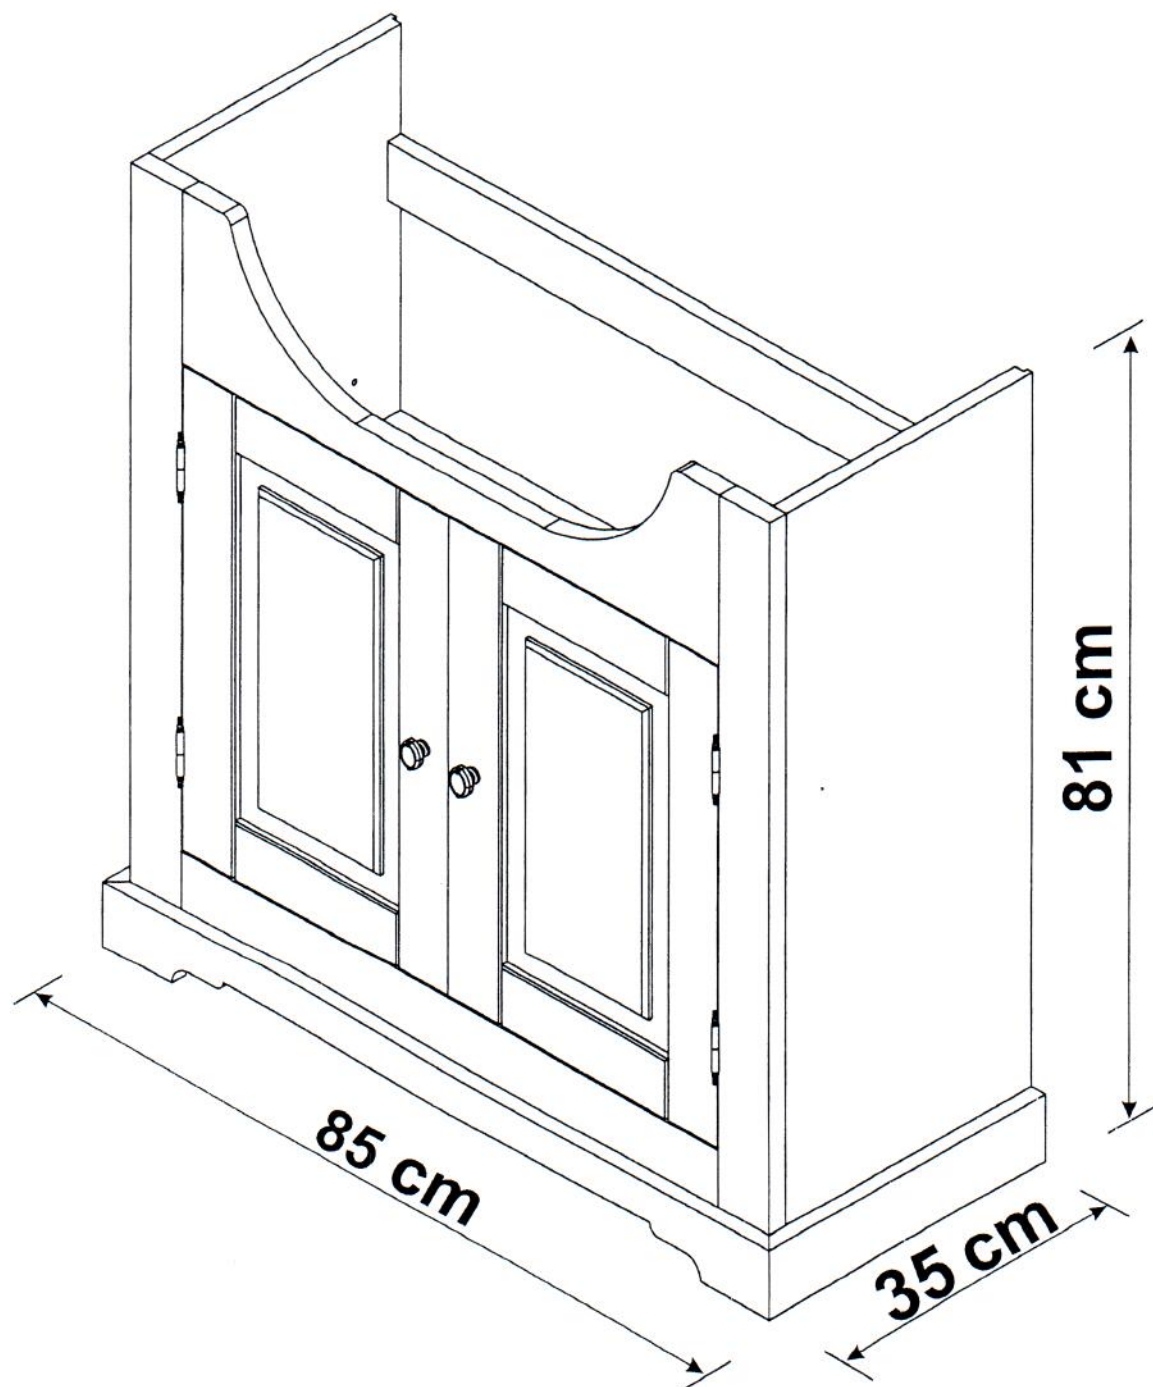

## Szafka pod umywalkę

### HTC 85

1 8x30 x18	2 x20	3 15 mm x20	6 x16	7 x4	13 3.5x30 x9
14 x2	16 4x22 x2	17 Lewy x2	18 Lewy x2	25 Prawy x2	26 Prawy x2
19 3x13 zółty x24	20 x2	21 x2	22 3x13 x4	23 3x18 x4	24 4x40 x4

1

2

3

3 15 mm  
X8

6

3 15 mm  
X6

7

13  
3,5x30  
X9

8

6  
X16

9