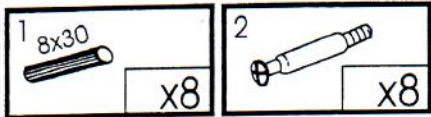

## Szafka pod umywalkę

### HTC 85

1 8x30 x18	2 x20	3 15 mm x20	6 x16	7 x4	13 3.5x30 x9
14 x2	16 4x22 x2	17 Lewy x2	18 Lewy x2	25 Prawy x2	26 Prawy x2
19 3x13 zółty x24	20 x2	21 x2	22 3x13 x4	23 3x18 x4	24 4x40 x4

1

2

3

3 15 mm  
X8