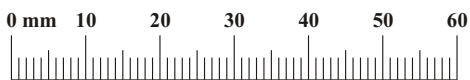

REMIK SL80 - 841

30 min

REMIK SL80 - 841

1

2