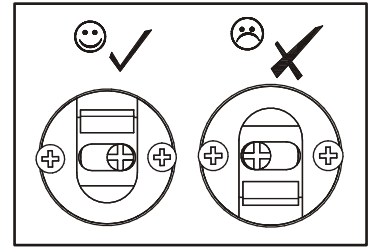

REMIK SL80 - 841

30 min

REMIK SL80 - 841

1

2