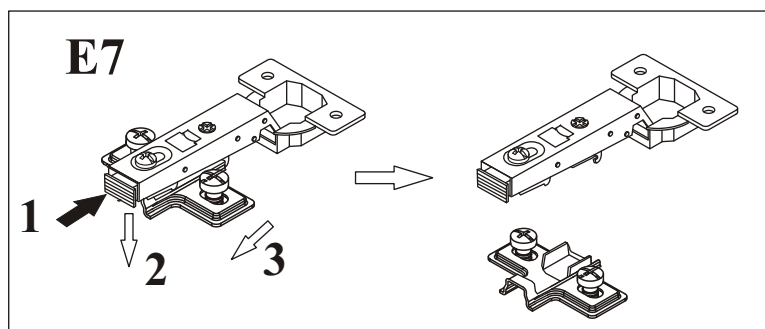

# REMIK SL260 - 842

NO	Dim.		Col.-No	Qty
1	663	178	1	1
2	663	178	1	1
3	568	178	1	1
4	602	200	1	1
5	568	148	1	1
6	656	296	1	2
8	647	290	1	1
9	647	290	1	1

REMIK SL260 - 842

A1 x8  ø8x36	B4 x4 	G5 x4 	B5 x4  ø15x12	G7 x4 	G20 x2 
E7 x4 	E8 x4 	ZXL x1 	ZXP x1 	S1 x8 	D10 x8  USØ3,5x13
SZ7 x2 	G2 x1 				