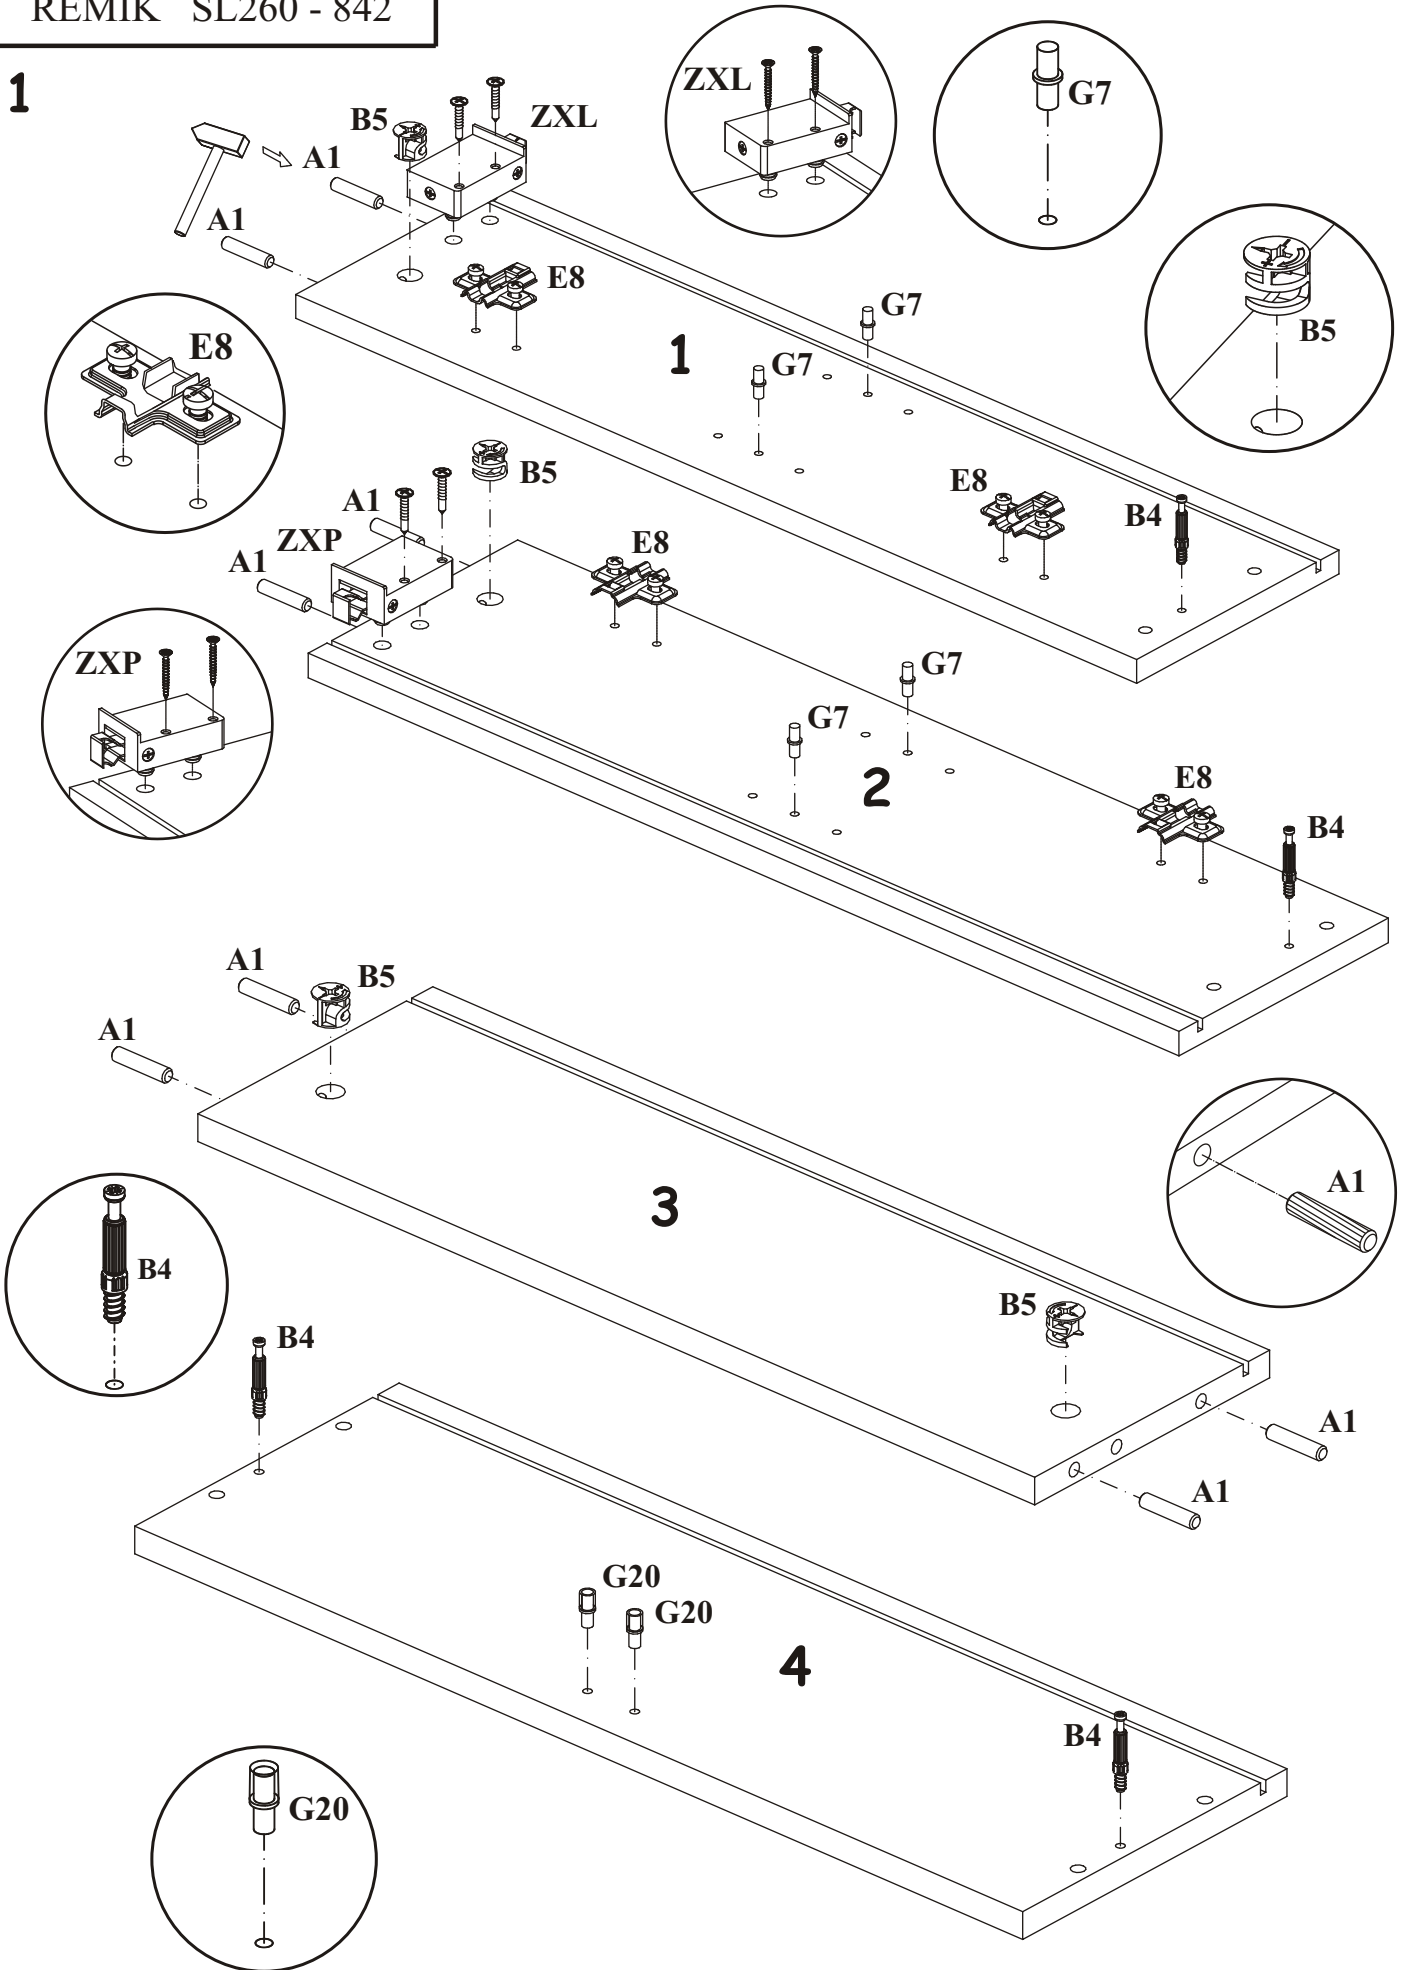

# REMIK SL260 - 842

NO	Dim.		Col.-No	Qty
1	663	178	1	1
2	663	178	1	1
3	568	178	1	1
4	602	200	1	1
5	568	148	1	1
6	656	296	1	2
8	647	290	1	1
9	647	290	1	1

REMIK SL260 - 842

A1 x8  ø8x36	B4 x4 	G5 x4 	B5 x4  ø15x12	G7 x4 	G20 x2 
E7 x4 	E8 x4 	ZXL x1 	ZXP x1 	S1 x8 	D10 x8  USØ3,5x13
SZ7 x2 	G2 x1 				

1

2

3

4

5

6