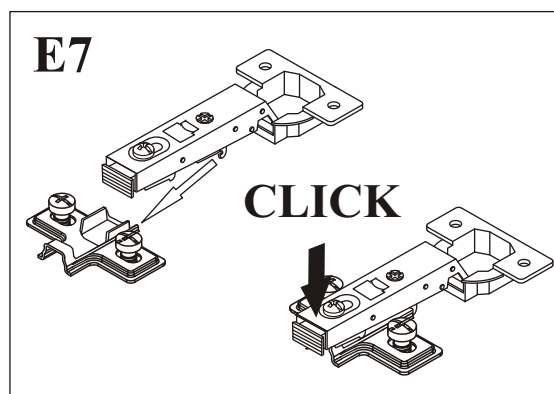

# REMIK SL260 - 842

NO	Dim.		Col.-No	Qty
1	663	178	1	1
2	663	178	1	1
3	568	178	1	1
4	602	200	1	1
5	568	148	1	1
6	656	296	1	2
8	647	290	1	1
9	647	290	1	1

REMIK SL260 - 842

A1 x8  ø8x36	B4 x4 	G5 x4 	B5 x4  ø15x12	G7 x4 	G20 x2 
E7 x4 	E8 x4 	ZXL x1 	ZXP x1 	S1 x8 	D10 x8  USØ3,5x13
SZ7 x2 	G2 x1 				