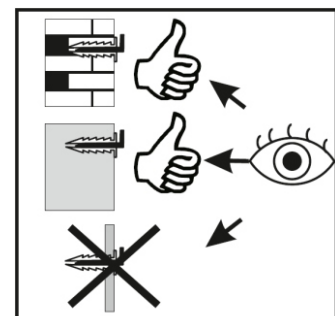

# REMIK SL260 - 842

NO	Dim.		Col.-No	Qty
1	663	178	1	1
2	663	178	1	1
3	568	178	1	1
4	602	200	1	1
5	568	148	1	1
6	656	296	1	2
8	647	290	1	1
9	647	290	1	1

REMIK SL260 - 842

A1 x8  ø8x36	B4 x4 	G5 x4 	B5 x4  ø15x12	G7 x4 	G20 x2 
E7 x4 	E8 x4 	ZXL x1 	ZXP x1 	S1 x8 	D10 x8  USØ3,5x13
SZ7 x2 	G2 x1 				